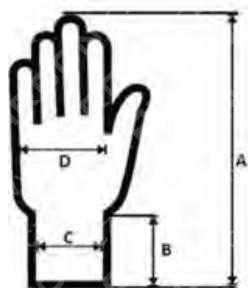

Úplet 50 % polyester + 50 % bavlna (bílá)
 Dlaň PVC terčíky
 Tloušťka 0,9 – 1,0 mm (v dlani)

VELIKOSTI

5 / 2XS – 11 / 2XL

JEDNOTKA

pár

BALENÍ

Jednotek v kartonu 240 párů
 Jednotek v sáčku 12 párů
 Maloobchodní balení velikost 8 / M i s prodejní etiketou (/SPE)

ROZMĚRY

	5	6	7	8	9	10	11	12
Karton V x Š x H (cm)	50x25x31	50x25x31	50x25x31	50x25x31	50x25x31	50x25x31	50x25x31	-
Karton (cbm)	0,0388	0,0388	0,0388	0,0388	0,0388	0,0388	0,0388	-

HMOTNOST

	5	6	7	8	9	10	11	12
Karton (kg)	5,40	5,60	5,80	6,00	6,30	6,60	6,80	-
Jednotka (g)	19,5	20,5	21,5	22,5	23,5	24,5	25,5	-

**Velikostní tabulka (cm)**

	5	6	7	8	9	10	11	12
Celková délka (A)	20,0	21,0	22,0	23,0	24,0	25,0	26,0	-
Délka lemu (B)	6,50	6,50	6,50	7,00	7,50	7,80	7,80	-
Šířka lemu (C)	6,50	6,50	6,50	7,00	7,50	7,80	7,80	-
Šířka dlaně (D)	8,70	8,90	9,00	9,00	9,50	9,50	9,50	-